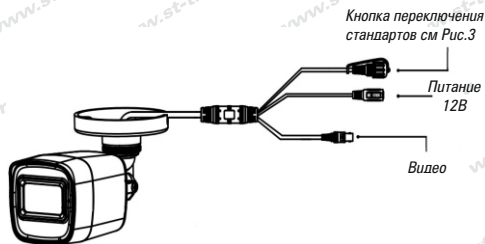

# ПАСПОРТ

(на одну единицу продукции)

КАМЕРА ТЕЛЕВИЗИОННАЯ  
ЦВЕТНАЯ

**МОДЕЛЬ:**  
**ST-5051**

Рис.1 Схема подключения

Рис.2 Подключение разъемов

Рис.3 Схема переключения стандартов видеосигнала

Внимание, чтобы переключить стандарт видеосигнала необходимо удерживать кнопку в течение 5ти секунд.